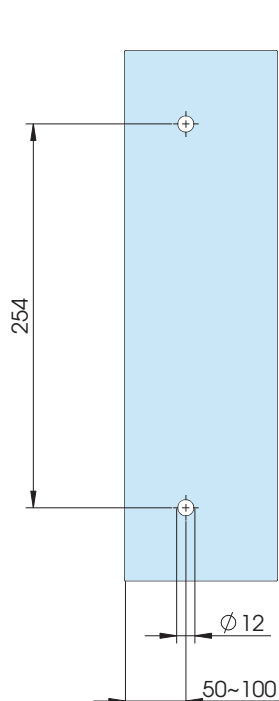

502W30 QUB series

- Coppia maniglioni dritti, sezione quadra. Interasse 254mm.
- Juego de tiradores, sección cuadrada. Distancia entre ejes 254mm.
- Pair of handles, square section. Centre distance 245mm.
- Gerades Stoßgriffpaar, quadratische Ausführung. Achsenabstand 254mm.

504W30 QUB series

- Coppia maniglioni dritti, impugnatura piatta. Interasse 254mm.
- Juego de tiradores, agarre lisa. Distancia entre ejes 254mm.
- Pair of handles, flat handgrip. Centre distance 245mm.
- Gerades Stoßgriffpaar, flache Ausführung. Achsenabstand 254mm.