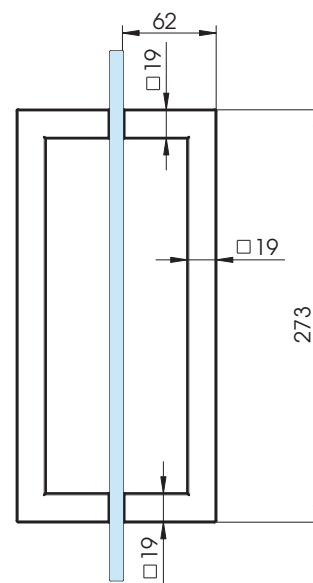

502W30 QUB series

- Coppia maniglioni dritti, sezione quadra. Interasse 254mm.
- Juego de tiradores, sección cuadrada. Distancia entre ejes 254mm.
- Pair of handles, square section. Centre distance 245mm.
- Gerades Stoßgriffpaar, quadratische Ausführung. Achsenabstand 254mm.

504W30 QUB series

- Coppia maniglioni dritti, impugnatura piatta. Interasse 254mm.
- Juego de tiradores, agarre lisa. Distancia entre ejes 254mm.
- Pair of handles, flat handgrip. Centre distance 245mm.
- Gerades Stoßgriffpaar, flache Ausführung. Achsenabstand 254mm.